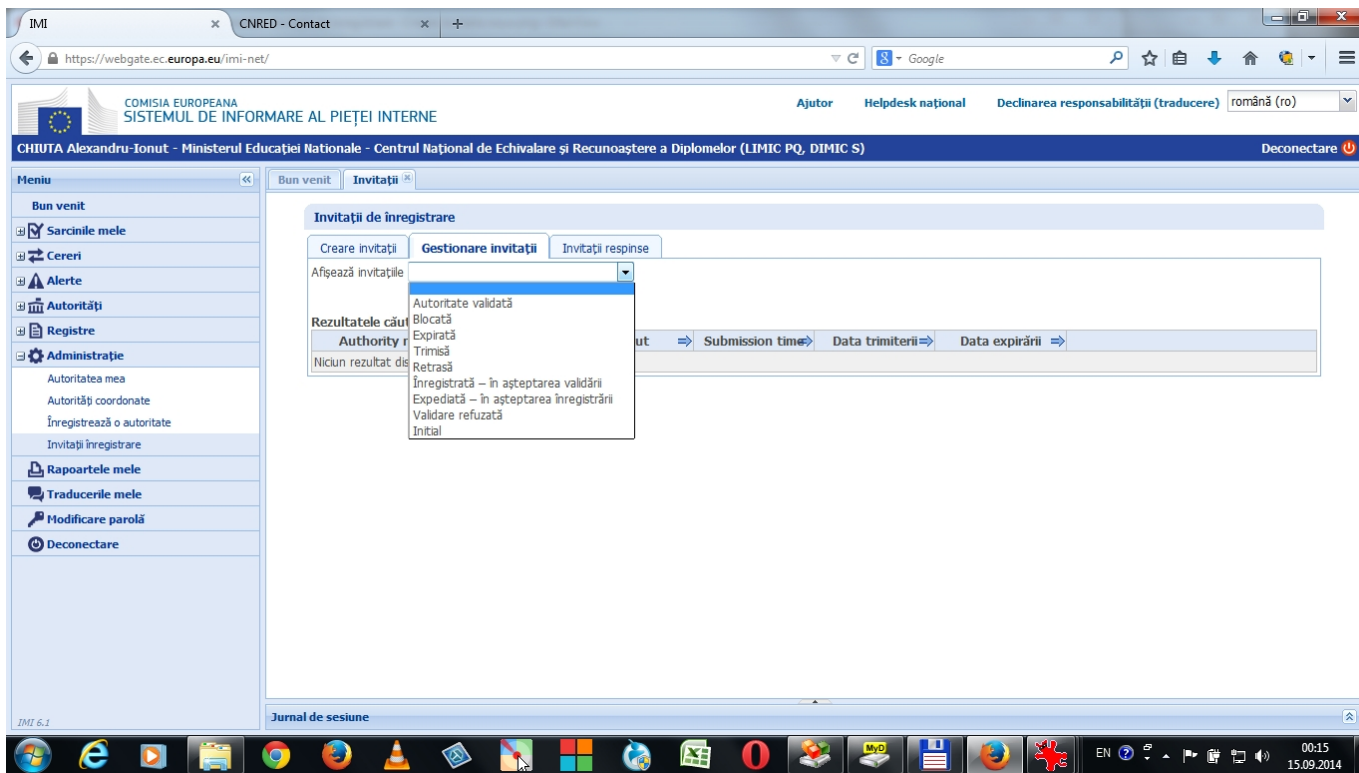

Gestionare invitații

Invitații de înregistrare

Creare invitații **Gestionare invitații** Invitații respinse

Afișează invitațiile

Rezultatele căutării [0 Rezultate]

Authority name	E-mail	Statut	Submission time	Data trimiterii	Data expirării
Niciun rezultat disponibil.					

Gestionare invitații 2

Invitații respinse

From: <https://www.cnred.edu.ro/imipqnet/> - IMI PQ NET România

Permanent link: https://www.cnred.edu.ro/imipqnet/doku.php?id=imi:instruire:administratie:invitatie:invitatie_de_inregistrare