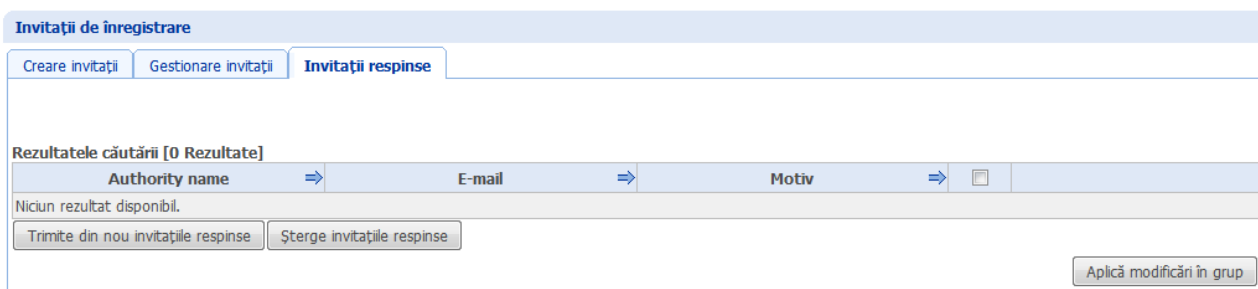

Invitație de înregistrare

Authority name *

E-mail *

Domenii legislative / Circuite

- PQ* - Cerere de informații
- SD* - Alertă
- SD* - Cerere de informații
- SD* - Notificare SD

Text adițional pentru invitația standard

Gestionare invitații

Invitații de înregistrare

Creare invitații **Gestionare invitații** Invitații respinse

Afișează invitațiile

Rezultatele căutării [0 Rezultate]

Authority name	E-mail	Statut	Submission time	Data trimiterii	Data expirării
Niciun rezultat disponibil.					

Gestionare invitații 2

Invitații respinse

From: <https://www.cnred.edu.ro/imipqnet/> - IMI PQ NET România

Permanent link: https://www.cnred.edu.ro/imipqnet/doku.php?id=imi:instruire:administratie:invitatie:invitatie_de_inregistrare