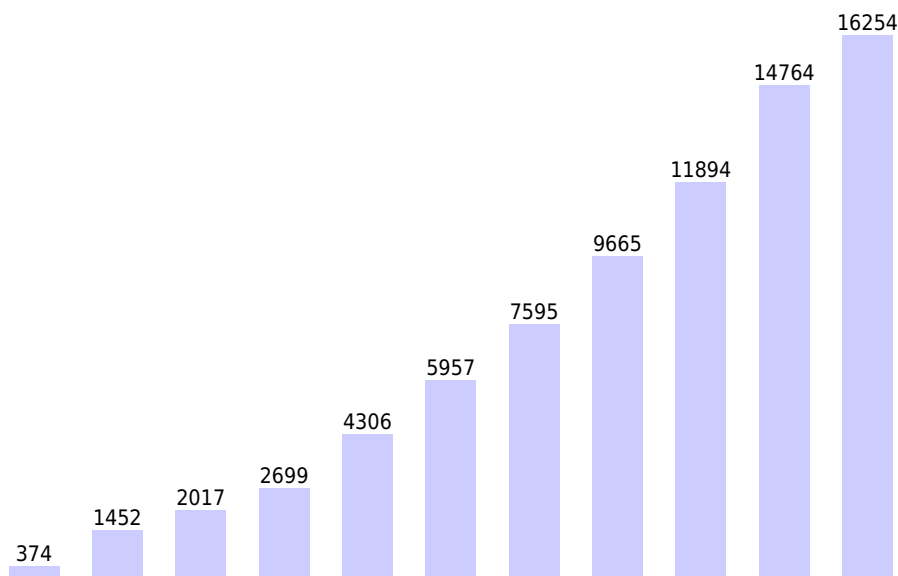

Cereri

Cereri de informații IMI

Numărul total de cereri de informații înregistrate în Sistemul IMI începând cu anul 2008:

2008	2009	2010	2011	2012	2013	2014	2015	2016	2017	2018		
Total general / ani	Schimburi de informații	2008	2009	2010	2011	2012	2013	2014	2015	2016	2017	2018
56596	Calificări Profesionale	374	1404	1836	2166	3091	4527	5778	7266	9184	10719	10251
3593	Servicii	-	48	181	352	409	424	440	414	435	466	424
14336	Detășarea lucrătorilor	-	-	-	181	806	971	1069	1580	1778	3178	4773
2452	Drepturile pacienților	-	-	-	-	-	33	285	344	354	401	806
	Comerțul electronic	-	-	-	-	-	2			32		
	Permise de conducere pentru mecanicii de locomotivă	-	-	-	-	-	-	23	61	78		
	Achiziții publice	-	-	-	-	-	-	-	-	16		
	Restituirea bunurilor culturale	-	-	-	-	-	-	-	-	17		
76977	Total	374	1452	2017	2699	4306	5957	7595	9665	11894	14764	16254