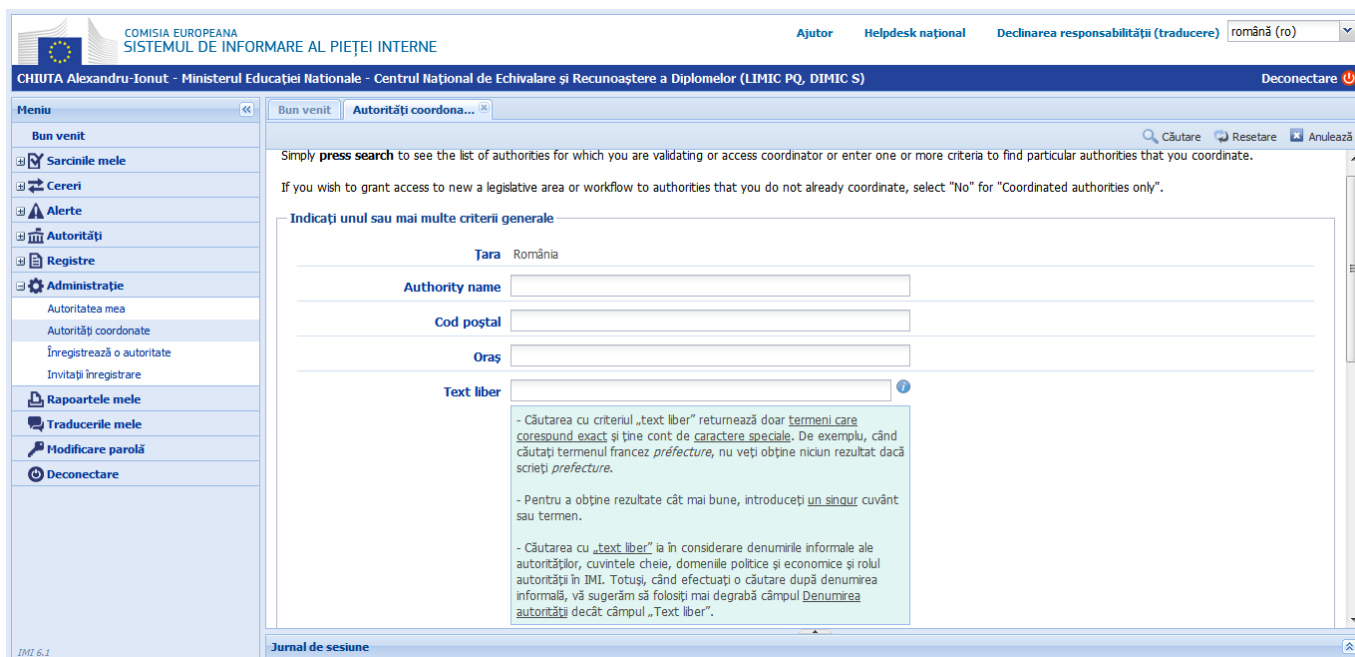

Selectare rezultat căutare

The screenshot shows the IMI 6.1 interface. At the top, there is a header with the European Commission logo and the text 'COMISIA EUROPEANA SISTEMUL DE INFORMARE AL PIEȚEI INTERNE'. Below this is a navigation bar with 'Ajutor', 'Helpdesk național', and 'Declinarea responsabilității (traducere) română (ro)'. The main content area is titled 'CHIUTA Alexandru-Ionut - Ministerul Educației Naționale - Centrul Național de Echivalare și Recunoaștere a Diplomelor (LIMIC PQ, DIMIC S)'. On the left, there is a 'Menu' sidebar with options like 'Bun venit', 'Sarcinile mele', 'Ceri', 'Alerte', 'Autorități', 'Registre', and 'Administrație'. The main area displays a table of authorities with columns for 'Denumire neoficială', 'Denumiri', 'Țara', and 'Town'. Below the table, there is a 'Sumar privind autoritatea' section for 'Agentia Nationala pentru Plati si Inspectie Sociala', showing details like 'Regiune: sector 6', 'Adresă web: http://www.prestatisociale.ro', and a list of responsibilities and statuses.

Opțiuni pentru căutare - Selectare Legislative area

The screenshot shows the IMI 6.1 interface with a search form for adding a new authority. The form is titled 'Indicați unul sau mai multe criterii generale' and includes fields for 'Țara' (România), 'Authority name', 'Cod poștal', 'Orăș', and 'Text liber'. There are also radio buttons for 'Include autorități cu competențe orizontale generale' (Da/Nu) and a dropdown menu for 'Legislative area' with options like 'Calificări profesionale', 'Cash-in-transit', 'Dețagarea lucrătorilor', 'Drepturile pacienților', 'SOLVIT', 'Servicii', and 'eCommerce'. The interface also shows a 'Căutare' button and a 'Resetare' button.

Opțiuni pentru căutare - Selectare Authority status

Opțiuni pentru căutare - cu Info 1

Opțiuni pentru căutare - cu Info 2

COMISIA EUROPEANĂ
SISTEMUL DE INFORMARE AL PIEȚEI INTERNE

Ajutor Helpdesk național Declinarea responsabilității (traducere) română (ro)