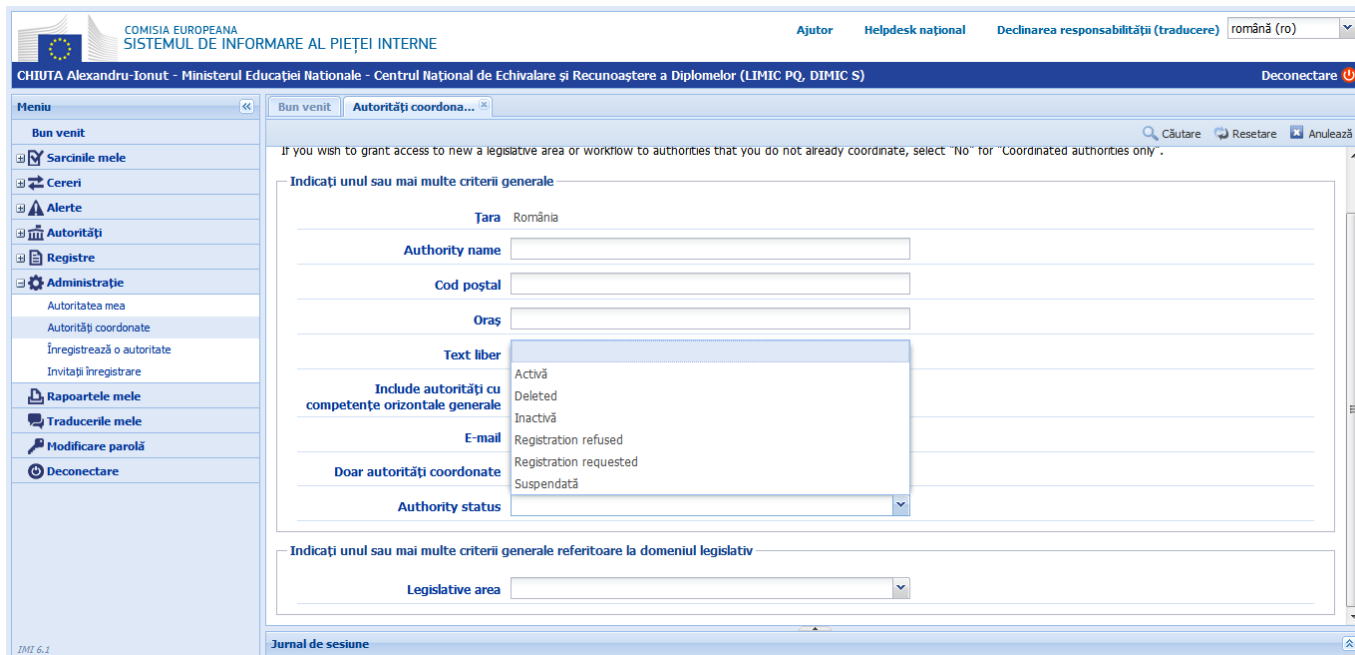

Opțiuni pentru căutare - cu Info 1

Opțiuni pentru căutare - cu Info 2