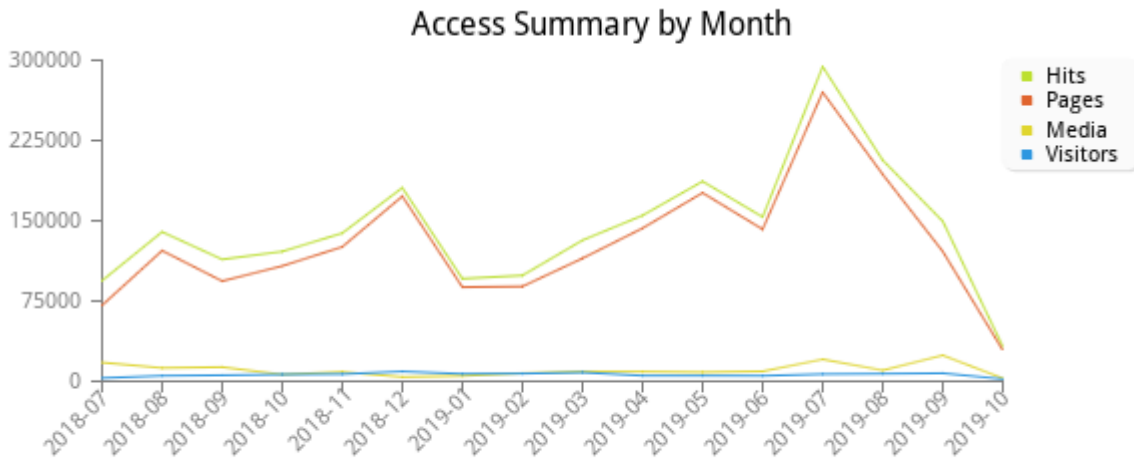

StatDisplay

Analysis Progress

Displays a simple progress bar to show how much of the log file was already analysed:

Access Summary

Gives a summary table over all accesses that were ever logged:

Summary by Month									
Month	Daily Average				Monthly Totals				
	Hits	Files	Pages	Visitors	Hits	Files	Pages	Visitors	Bytes
2018-07	3919	733	2958	128	94045	17588	71003	3065	1.8 GB
2018-08	4504	404	3939	167	139621	12511	122105	5191	2 GB
2018-09	3797	443	3121	190	113909	13293	93643	5709	1.8 GB
2018-10	3913	206	3476	209	121317	6384	107750	6480	1.6 GB
2018-11	4615	293	4188	226	138459	8775	125632	6770	2.4 GB
2018-12	5833	131	5577	297	180837	4052	172889	9217	3.2 GB
2019-01	3094	165	2839	226	95901	5121	88018	7010	1.5 GB
2019-02	3534	271	3165	259	98939	7591	88628	7263	1.4 GB
2019-03	4251	293	3706	269	131785	9072	114893	8325	1.7 GB
2019-04	5166	301	4768	176	154990	9040	143044	5294	2.8 GB
2019-05	6027	277	5681	170	186843	8586	176116	5274	3.2 GB
2019-06	5119	311	4735	173	153564	9329	142038	5177	2 GB
2019-07	9485	664	8713	218	294025	20571	270117	6745	5 GB
2019-08	6664	332	6237	228	206587	10284	193345	7082	2.7 GB
2019-09	4986	810	4045	253	149579	24313	121342	7578	3.8 GB
2019-10	5405	464	4843	359	32427	2782	29059	2151	684.6 MB

Get the summary as a graph:

Month Overview

Give detailed summary table on the accesses during the current month:

Monthly Statistics for 2019-10		
Total hits	31841	
Total files	2782	
Total pages	29059	
Total visitors	1974	
Total bytes	520.4 MB	
	avg	max
Hits per hour	1351.125	1874
Hits per day	5404.5	7613
Files per day	463.666666666667	741
Pages per day	4843.166666666667	6828
Bytes per day	114.1 MB	132 MB
Hits by Status Code		
Status 200 - OK	31841	
Status 404 - Not Found	337	
Status 412 - Precondition Failed	9	
Status 400 - Bad Request	240	